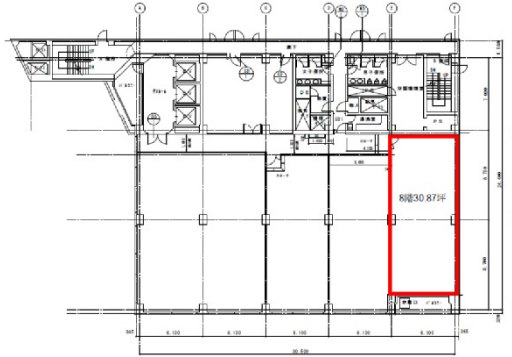

# 京町74番ビル 8階30.87坪

兵庫県神戸市中央区京町74

## 物件MAP

賃貸条件	
坪数	30.87坪
階数	8階
入居可能日	
ビル情報	
所在地	兵庫県神戸市中央区京町74
最寄り駅	阪神本線 三宮駅 徒歩5分 JR東海道本線 三ノ宮駅 徒歩5分 阪急神戸本線 三宮駅 徒歩5分 神戸市営地下鉄海岸線(夢かもめ) 三宮・花時計前駅 徒歩2分 神戸市営地下鉄海岸線(夢かもめ) 旧居留地・大丸前駅 徒歩5分
エリア	三宮・元町・神戸駅エリア
竣工	1988年9月
耐震	新耐震基準
階数	地上10階 地上1階
用途	事務所
構造	S造
設備情報	
エレベーター	3基
空調	個別空調
OAフロア	
基準階天井高	
光ファイバー	無し
トイレ	男女別・室外
セキュリティ	無し
駐車場	有り