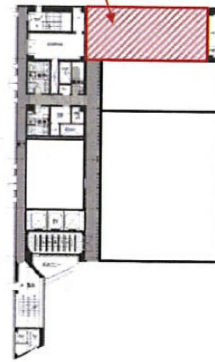

# 京町74番ビル 6階33.16坪

兵庫県神戸市中央区京町74

## 物件MAP

賃貸条件	
坪数	33.16坪
階数	6階
入居可能日	
ビル情報	
所在地	兵庫県神戸市中央区京町74
最寄り駅	阪神本線 三宮駅 徒歩5分 JR東海道本線 三ノ宮駅 徒歩5分 阪急神戸本線 三宮駅 徒歩5分 神戸市営地下鉄海岸線(夢かもめ) 三宮・花時計前駅 徒歩2分 神戸市営地下鉄海岸線(夢かもめ) 旧居留地・大丸前駅 徒歩5分
エリア	三宮・元町・神戸駅エリア
竣工	1988年9月
耐震	新耐震基準
階数	地上10階 地上1階
用途	事務所
構造	S造
設備情報	
エレベーター	3基
空調	個別空調
OAフロア	
基準階天井高	
光ファイバー	無し
トイレ	男女別・室外
セキュリティ	無し
駐車場	有り