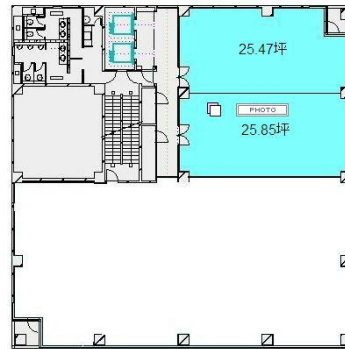

松岡ビル 6階25.5坪

兵庫県神戸市中央区京町70

物件MAP

賃貸条件	
坪数	25.5坪
階数	6階
入居可能日	
ビル情報	
所在地	兵庫県神戸市中央区京町70
最寄り駅	JR東海道本線 三ノ宮駅 徒歩5分 阪急神戸本線 三宮駅 徒歩5分 阪神本線 三宮駅 徒歩5分 神戸市営地下鉄海岸線(夢かもめ) 三宮・花時計前駅 徒歩3分
エリア	三宮・元町・神戸駅エリア
竣工	1990年5月
耐震	新耐震基準
階数	地上9階 地下1階
用途	事務所
構造	S造
設備情報	
エレベーター	2基
空調	個別空調
OAフロア	OAフロア
基準階天井高	
光ファイバー	有り
トイレ	男女別・室外
セキュリティ	有り
駐車場	有り