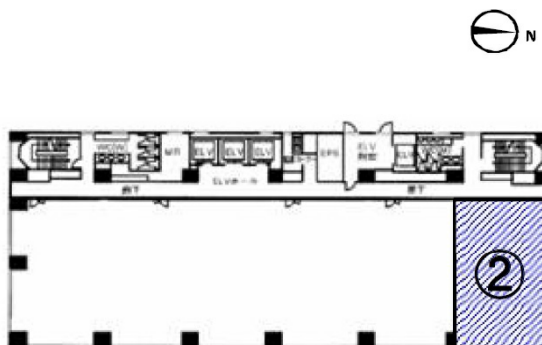

三宮第一生命ビルディング 10階31.57坪

兵庫県神戸市中央区京町69

物件MAP

賃貸条件	
坪数	31.57坪
階数	10階
入居可能日	
ビル情報	
所在地	兵庫県神戸市中央区京町69
最寄り駅	JR東海道本線 三ノ宮駅 徒歩11分 阪神本線 三宮駅 徒歩8分 阪急神戸本線 三宮駅 徒歩8分
エリア	三宮・元町・神戸駅エリア
竣工	1999年1月
耐震	新耐震基準
階数	地上13階 地下1階
用途	事務所
構造	S造
設備情報	
エレベーター	3基
空調	個別空調
OAフロア	OAフロア
基準階天井高	2,600mm
光ファイバー	有り
トイレ	男女別・室外
セキュリティ	有り
駐車場	有り