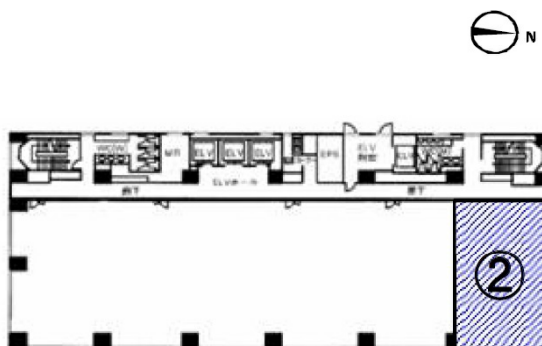

# 三宮第一生命ビルディング 10階31.57坪

兵庫県神戸市中央区京町69

## 物件MAP

賃貸条件	
坪数	31.57坪
階数	10階
入居可能日	
ビル情報	
所在地	兵庫県神戸市中央区京町69
最寄り駅	JR東海道本線 三ノ宮駅 徒歩11分 阪神本線 三宮駅 徒歩8分 阪急神戸本線 三宮駅 徒歩8分
エリア	三宮・元町・神戸駅エリア
竣工	1999年1月
耐震	新耐震基準
階数	地上13階 地下1階
用途	事務所
構造	S造
設備情報	
エレベーター	3基
空調	個別空調
OAフロア	OAフロア
基準階天井高	2,600mm
光ファイバー	有り
トイレ	男女別・室外
セキュリティ	有り
駐車場	有り