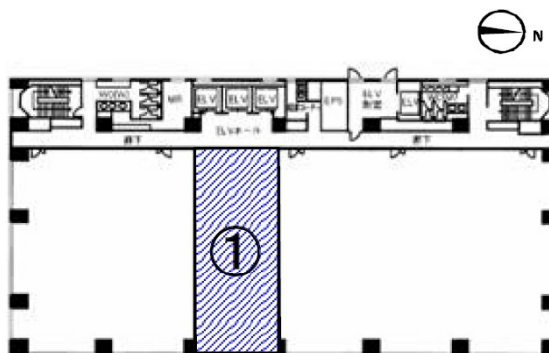

三宮第一生命ビルディング 5階38.13坪

兵庫県神戸市中央区京町69

物件MAP

賃貸条件	
坪数	38.13坪
階数	5階
入居可能日	

ビル情報	
所在地	兵庫県神戸市中央区京町69
最寄り駅	JR東海道本線 三ノ宮駅 徒歩11分 阪神本線 三宮駅 徒歩8分 阪急神戸本線 三宮駅 徒歩8分
エリア	三宮・元町・神戸駅エリア
竣工	1999年1月
耐震	新耐震基準
階数	地上13階 地下1階
用途	事務所
構造	S造

設備情報	
エレベーター	3基
空調	個別空調
OAフロア	OAフロア
基準階天井高	2,600mm
光ファイバー	有り
トイレ	男女別・室外
セキュリティ	有り
駐車場	有り