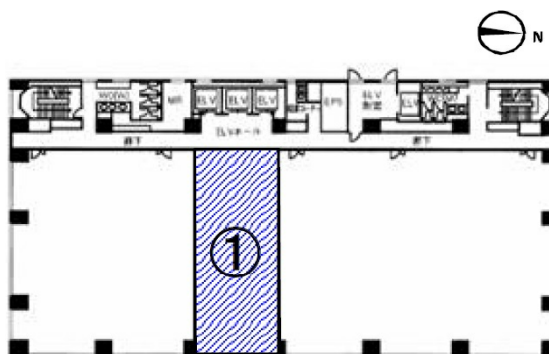

# 三宮第一生命ビルディング 5階38.13坪

兵庫県神戸市中央区京町69

## 物件MAP

賃貸条件	
坪数	38.13坪
階数	5階
入居可能日	
ビル情報	
所在地	兵庫県神戸市中央区京町69
最寄り駅	JR東海道本線 三ノ宮駅 徒歩11分 阪神本線 三宮駅 徒歩8分 阪急神戸本線 三宮駅 徒歩8分
エリア	三宮・元町・神戸駅エリア
竣工	1999年1月
耐震	新耐震基準
階数	地上13階 地下1階
用途	事務所
構造	S造
設備情報	
エレベーター	3基
空調	個別空調
OAフロア	OAフロア
基準階天井高	2,600mm
光ファイバー	有り
トイレ	男女別・室外
セキュリティ	有り
駐車場	有り