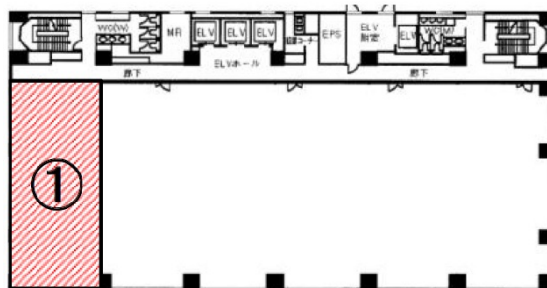

三宮第一生命ビルディング 2階40.91坪

兵庫県神戸市中央区京町69

物件MAP

| 賃貸条件 | |
|--------|--|
| 坪数 | 40.91坪 |
| 階数 | 2階 |
| 入居可能日 | |
| ビル情報 | |
| 所在地 | 兵庫県神戸市中央区京町69 |
| 最寄り駅 | JR東海道本線 三ノ宮駅 徒歩11分 阪神本線 三宮駅 徒歩8分 阪急神戸本線 三宮駅 徒歩8分 |
| エリア | 三宮・元町・神戸駅エリア |
| 竣工 | 1999年1月 |
| 耐震 | 新耐震基準 |
| 階数 | 地上13階 地下1階 |
| 用途 | 事務所 |
| 構造 | S造 |
| 設備情報 | |
| エレベーター | 3基 |
| 空調 | 個別空調 |
| OAフロア | OAフロア |
| 基準階天井高 | 2,600mm |
| 光ファイバー | 有り |
| トイレ | 男女別・室外 |
| セキュリティ | 有り |
| 駐車場 | 有り |