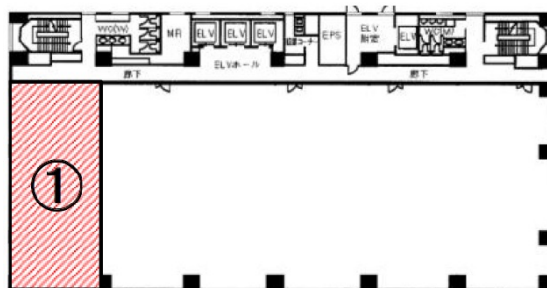

三宮第一生命ビルディング 2階40.91坪

兵庫県神戸市中央区京町69

物件MAP

賃貸条件	
坪数	40.91坪
階数	2階
入居可能日	
ビル情報	
所在地	兵庫県神戸市中央区京町69
最寄り駅	JR東海道本線 三ノ宮駅 徒歩11分 阪神本線 三宮駅 徒歩8分 阪急神戸本線 三宮駅 徒歩8分
エリア	三宮・元町・神戸駅エリア
竣工	1999年1月
耐震	新耐震基準
階数	地上13階 地下1階
用途	事務所
構造	S造
設備情報	
エレベーター	3基
空調	個別空調
OAフロア	OAフロア
基準階天井高	2,600mm
光ファイバー	有り
トイレ	男女別・室外
セキュリティ	有り
駐車場	有り

事務所移転の簡単検索サイト

Quick Service

クイックサービス

三宮第一生命ビルディング 2階40.91坪 兵庫県神戸市中央区京町69

三宮・元町・神戸駅エリア (ビルID: 0012742) の賃貸オフィス

貸事務所・レンタルオフィス・オフィス移転ならQuickService

物件詳細はこちらから

0120-55-2620