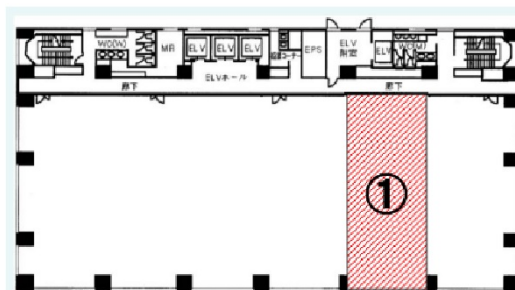

三宮第一生命ビルディング 6階38.14坪

兵庫県神戸市中央区京町69

物件MAP

賃貸条件	
坪数	38.14坪
階数	6階
入居可能日	

ビル情報	
所在地	兵庫県神戸市中央区京町69
最寄り駅	JR東海道本線 三ノ宮駅 徒歩11分 阪神本線 三宮駅 徒歩8分 阪急神戸本線 三宮駅 徒歩8分
エリア	三宮・元町・神戸駅エリア
竣工	1999年1月
耐震	新耐震基準
階数	地上13階 地下1階
用途	事務所
構造	S造

設備情報	
エレベーター	3基
空調	個別空調
OAフロア	OAフロア
基準階天井高	2,600mm
光ファイバー	有り
トイレ	男女別・室外
セキュリティ	有り
駐車場	有り