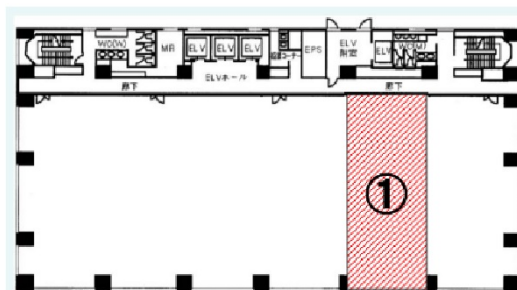

三宮第一生命ビルディング 6階38.14坪

兵庫県神戸市中央区京町69

物件MAP

賃貸条件	
坪数	38.14坪
階数	6階
入居可能日	
ビル情報	
所在地	兵庫県神戸市中央区京町69
最寄り駅	JR東海道本線 三ノ宮駅 徒歩11分 阪神本線 三宮駅 徒歩8分 阪急神戸本線 三宮駅 徒歩8分
エリア	三宮・元町・神戸駅エリア
竣工	1999年1月
耐震	新耐震基準
階数	地上13階 地下1階
用途	事務所
構造	S造
設備情報	
エレベーター	3基
空調	個別空調
OAフロア	OAフロア
基準階天井高	2,600mm
光ファイバー	有り
トイレ	男女別・室外
セキュリティ	有り
駐車場	有り