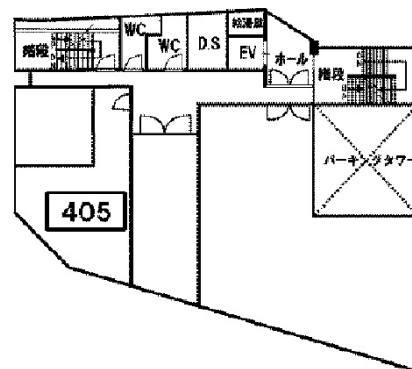

建創ビル 4階18.07坪

兵庫県神戸市中央区下山手通2-13-3

物件MAP

賃貸条件	
月額賃料	108,790円 (税別)
坪数	18.07坪
坪単価	6,020円 (税別)
共益費	54,210円
礼金	無し
敷金 (保証金)	980000円
階数	4階 (405)
入居可能日	即日

ビル情報	
所在地	兵庫県神戸市中央区下山手通2-13-3
最寄り駅	JR東海道本線 三ノ宮駅 徒歩8分 神戸市営地下鉄山手線 三宮駅 徒歩4分 阪急神戸本線 三宮駅 徒歩6分 神戸高速東西線 三宮駅 徒歩6分 神戸市営地下鉄海岸線(夢かもめ) 旧居留地・大丸前駅 徒歩6分
エリア	三宮・元町・神戸駅エリア
竣工	1974年3月
耐震	旧耐震基準
階数	地上9階 地下2階
用途	事務所
構造	SRC造

設備情報	
エレベーター	1基
空調	個別空調
OAフロア	
基準階天井高	
光ファイバー	有り
トイレ	男女別・室外
セキュリティ	調査中
駐車場	無し