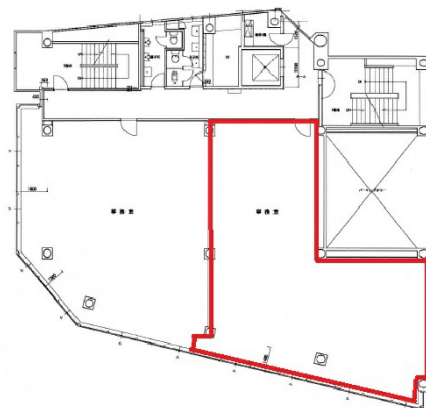

建創ビル 6階43.25坪

兵庫県神戸市中央区下山手通2-13-3

物件MAP

賃貸条件	
月額賃料	294,250円 (税別)
坪数	43.25坪
坪単価	6,803円 (税別)
共益費	129,750円
礼金	無し
敷金 (保証金)	2,550,000円
階数	6階 (601)
入居可能日	即日
ビル情報	
所在地	兵庫県神戸市中央区下山手通2-13-3
最寄り駅	JR東海道本線 三ノ宮駅 徒歩8分 神戸市営地下鉄山手線 三宮駅 徒歩4分 阪急神戸本線 三宮駅 徒歩6分 神戸高速東西線 三宮駅 徒歩6分 神戸市営地下鉄海岸線(夢かもめ) 旧居留地・大丸前駅 徒歩6分
エリア	三宮・元町・神戸駅エリア
竣工	1974年3月
耐震	旧耐震基準
階数	地上9階 地下2階
用途	事務所
構造	SRC造
設備情報	
エレベーター	1基
空調	個別空調
OAフロア	
基準階天井高	
光ファイバー	有り
トイレ	男女別・室外
セキュリティ	調査中
駐車場	無し