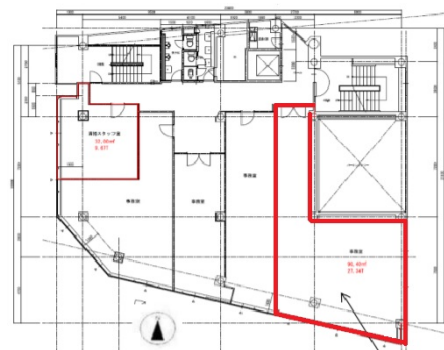

建創ビル 4階27.34坪

兵庫県神戸市中央区下山手通2-13-3

※現況図と異なる場合は、現況を優先します

今回募集

物件MAP

賃貸条件

月額賃料	163,980円 (税別)
坪数	27.34坪
坪単価	5,998円 (税別)
共益費	82,020円
礼金	無し
敷金 (保証金)	1480000円
階数	4階 (401)
入居可能日	即日

ビル情報

所在地	兵庫県神戸市中央区下山手通2-13-3
最寄り駅	JR東海道本線 三ノ宮駅 徒歩8分 神戸市営地下鉄山手線 三宮駅 徒歩4分 阪急神戸本線 三宮駅 徒歩6分 神戸高速東西線 三宮駅 徒歩6分 神戸市営地下鉄海岸線(夢かもめ) 旧居留地・大丸前駅 徒歩6分
エリア	三宮・元町・神戸駅エリア
竣工	1974年3月
耐震	旧耐震基準
階数	地上9階 地下2階
用途	事務所
構造	SRC造

設備情報

エレベーター	1基
空調	個別空調
OAフロア	
基準階天井高	
光ファイバー	有り
トイレ	男女別・室外
セキュリティ	調査中
駐車場	無し