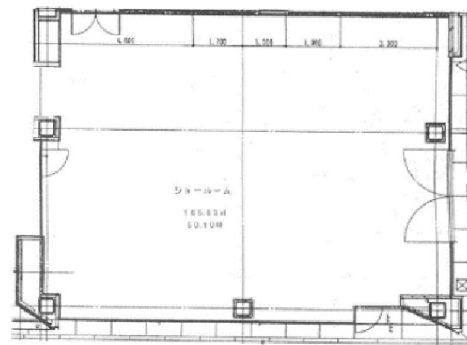

三宮東ビル 1階50.1坪

兵庫県神戸市中央区雲井通4-1-2

物件MAP

賃貸条件	
月額賃料	相談
坪数	50.1坪
坪単価	相談
共益費	賃料に含む
礼金	無し
敷金（保証金）	12ヶ月
階数	1階
入居可能日	即日

ビル情報	
所在地	兵庫県神戸市中央区雲井通4-1-2
最寄り駅	JR東海道本線 三ノ宮駅 徒歩5分 阪急神戸本線 三宮駅 徒歩5分 阪神本線 三宮駅 徒歩5分
エリア	三宮・元町・神戸駅エリア
竣工	1997年7月
耐震	新耐震基準
階数	地上8階 地下2階
用途	事務所/店舗
構造	S造

設備情報	
エレベーター	2基
空調	個別空調
OAフロア	OAフロア
基準階天井高	
光ファイバー	有り
トイレ	男女別・室外
セキュリティ	有り
駐車場	有り