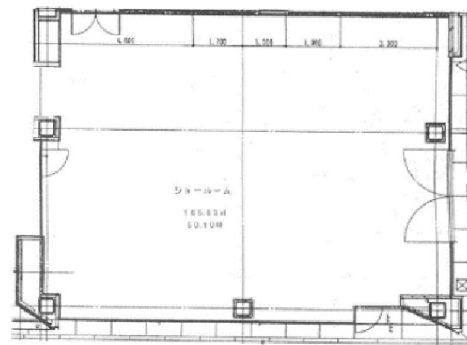

三宮東ビル 1階50.1坪

兵庫県神戸市中央区雲井通4-1-2

物件MAP

賃貸条件	
月額賃料	相談
坪数	50.1坪
坪単価	相談
共益費	賃料に含む
礼金	無し
敷金（保証金）	12ヶ月
階数	1階
入居可能日	即日

ビル情報	
所在地	兵庫県神戸市中央区雲井通4-1-2
最寄り駅	JR東海道本線 三ノ宮駅 徒歩5分 阪急神戸本線 三宮駅 徒歩5分 阪神本線 三宮駅 徒歩5分
エリア	三宮・元町・神戸駅エリア
竣工	1997年7月
耐震	新耐震基準
階数	地上8階 地下2階
用途	事務所/店舗
構造	S造

設備情報	
エレベーター	2基
空調	個別空調
OAフロア	OAフロア
基準階天井高	
光ファイバー	有り
トイレ	男女別・室外
セキュリティ	有り
駐車場	有り

事務所移転の簡単検索サイト

三宮東ビル 1階50.1坪 兵庫県神戸市中央区雲井通4-1-2

三宮・元町・神戸駅エリア（ビルID：0012716）の賃貸オフィス

貸事務所・レンタルオフィス・オフィス移転ならQuickService

物件詳細はこちらから