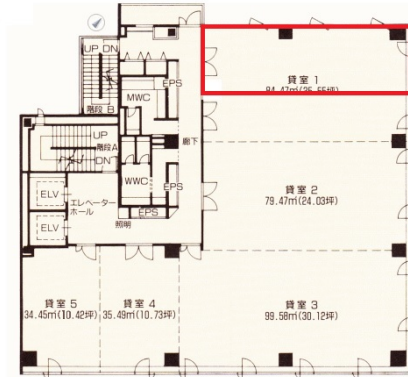

三宮東ビル 6階15.5坪

兵庫県神戸市中央区雲井通4-1-2

物件MAP

賃貸条件	
月額賃料	相談
坪数	15.5坪
坪単価	相談
共益費	相談
礼金	無し
敷金（保証金）	12ヶ月
階数	6階
入居可能日	即日

ビル情報	
所在地	兵庫県神戸市中央区雲井通4-1-2
最寄り駅	JR東海道本線 三ノ宮駅 徒歩5分 阪急神戸本線 三宮駅 徒歩5分 阪神本線 三宮駅 徒歩5分
エリア	三宮・元町・神戸駅エリア
竣工	1997年7月
耐震	新耐震基準
階数	地上8階 地下2階
用途	事務所
構造	S造

設備情報	
エレベーター	2基
空調	個別空調
OAフロア	OAフロア
基準階天井高	
光ファイバー	有り
トイレ	男女別・室外
セキュリティ	有り
駐車場	有り

事務所移転の簡単検索サイト

三宮東ビル 6階15.5坪 兵庫県神戸市中央区雲井通4-1-2

三宮・元町・神戸駅エリア（ビルID：0012716）の賃貸オフィス

貸事務所・レンタルオフィス・オフィス移転ならQuickService

物件詳細はこちらから