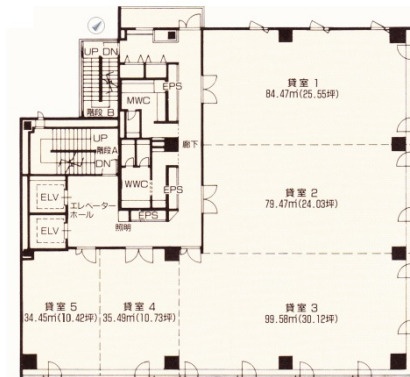

三宮東ビル 6階13.1坪

兵庫県神戸市中央区雲井通4-1-2

物件MAP

賃貸条件	
月額賃料	相談
坪数	13.1坪
坪単価	相談
共益費	相談
礼金	無し
敷金（保証金）	12ヶ月
階数	6階
入居可能日	即日
ビル情報	
所在地	兵庫県神戸市中央区雲井通4-1-2
最寄り駅	JR東海道本線 三ノ宮駅 徒歩5分 阪急神戸本線 三宮駅 徒歩5分 阪神本線 三宮駅 徒歩5分
エリア	三宮・元町・神戸駅エリア
竣工	1997年7月
耐震	新耐震基準
階数	地上8階 地下2階
用途	事務所
構造	S造
設備情報	
エレベーター	2基
空調	個別空調
OAフロア	OAフロア
基準階天井高	
光ファイバー	有り
トイレ	男女別・室外
セキュリティ	有り
駐車場	有り

事務所移転の簡単検索サイト

三宮東ビル 6階13.1坪 兵庫県神戸市中央区雲井通4-1-2

三宮・元町・神戸駅エリア（ビルID：0012716）の賃貸オフィス

貸事務所・レンタルオフィス・オフィス移転ならQuickService

物件詳細はこちらから

 0120-55-2620

【受付時間】平日9:30~18:30