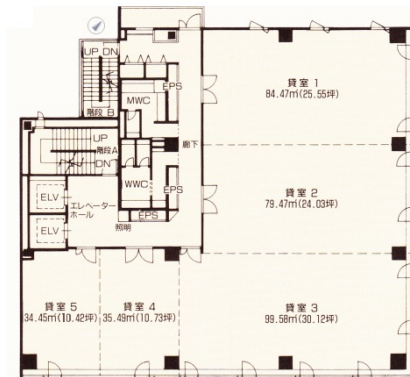

三宮東ビル 3階40.85坪

兵庫県神戸市中央区雲井通4-1-2

物件MAP

| 賃貸条件 | |
|--------|---|
| 坪数 | 40.85坪 |
| 階数 | 3階 (3-4) |
| 入居可能日 | |
| ビル情報 | |
| 所在地 | 兵庫県神戸市中央区雲井通4-1-2 |
| 最寄り駅 | JR東海道本線 三ノ宮駅 徒歩5分 阪急神戸本線 三宮駅 徒歩5分 阪神本線 三宮駅 徒歩5分 |
| エリア | 三宮・元町・神戸駅エリア |
| 竣工 | 1997年7月 |
| 耐震 | 新耐震基準 |
| 階数 | 地上8階 地下2階 |
| 用途 | 事務所 |
| 構造 | S造 |
| 設備情報 | |
| エレベーター | 2基 |
| 空調 | 個別空調 |
| OAフロア | OAフロア |
| 基準階天井高 | |
| 光ファイバー | 有り |
| トイレ | 男女別・室外 |
| セキュリティ | 有り |
| 駐車場 | 有り |

事務所移転の簡単検索サイト

Quick Service

クイックサービス

三宮東ビル 3階40.85坪 兵庫県神戸市中央区雲井通4-1-2

三宮・元町・神戸駅エリア (ビルID: 0012716) の賃貸オフィス

貸事務所・レンタルオフィス・オフィス移転なら**QuickService**

物件詳細はこちらから

 **0120-55-2620**