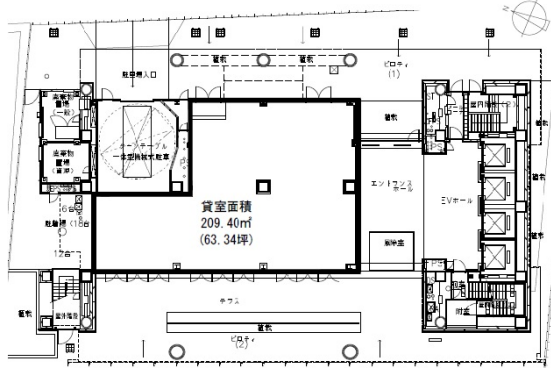

明治安田生命神戸ビル 1階63.34坪

兵庫県神戸市中央区磯上通8-3-5

物件MAP

賃貸条件	
坪数	63.34坪
階数	1階（商談中）
入居可能日	即日
ビル情報	
所在地	兵庫県神戸市中央区磯上通8-3-5
最寄り駅	神戸市営地下鉄海岸線(夢かもめ) 三宮・花時計前駅 徒歩1分 JR東海道本線 三ノ宮駅 徒歩5分 阪神本線 三宮駅 徒歩5分 神戸新交通ポートアイランド線 貿易センター駅 徒歩7分 阪急神戸本線 三宮駅 徒歩9分
エリア	三宮・元町・神戸駅エリア
竣工	2006年3月
耐震	新耐震基準
階数	地上14階 地上1階
用途	事務所
構造	S造
設備情報	
エレベーター	4基
空調	個別空調
OAフロア	OAフロア
基準階天井高	
光ファイバー	有り
トイレ	男女別・室外
セキュリティ	有り
駐車場	有り