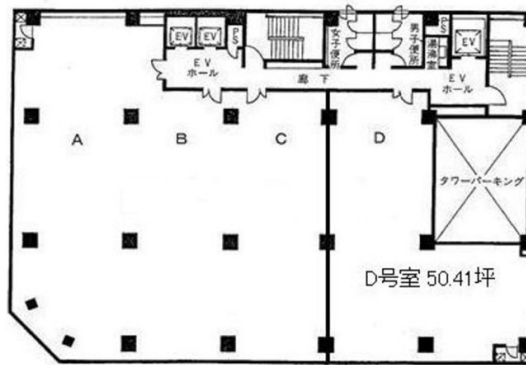

神戸MKビル 5階50.41坪

兵庫県神戸市中央区磯上通6-1-9

物件MAP

賃貸条件	
坪数	50.41坪
階数	5階 (D)
入居可能日	
ビル情報	
所在地	兵庫県神戸市中央区磯上通6-1-9
最寄り駅	阪神本線 三宮駅 徒歩4分 JR東海道本線 三ノ宮駅 徒歩6分 阪急神戸本線 三宮駅 徒歩9分 神戸市営地下鉄海岸線(夢かもめ) 三宮・花時計前駅 徒歩3分
エリア	三宮・元町・神戸駅エリア
竣工	1992年9月
耐震	新耐震基準
階数	地上8階
用途	事務所
構造	RC造
設備情報	
エレベーター	3基
空調	個別空調
OAフロア	スケルトン
基準階天井高	
光ファイバー	有り
トイレ	男女別・室外
セキュリティ	有り
駐車場	有り