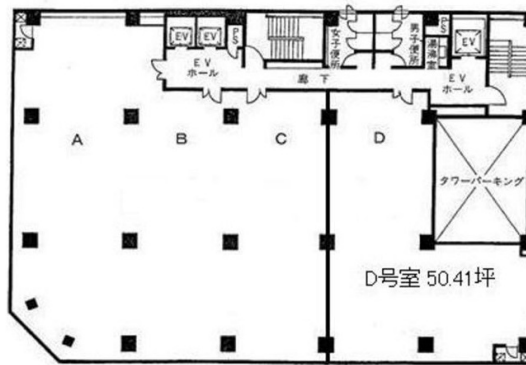

神戸MKビル 5階50.41坪

兵庫県神戸市中央区磯上通6-1-9

物件MAP

| 賃貸条件 | |
|--------|---|
| 坪数 | 50.41坪 |
| 階数 | 5階 (D) |
| 入居可能日 | |
| ビル情報 | |
| 所在地 | 兵庫県神戸市中央区磯上通6-1-9 |
| 最寄り駅 | 阪神本線 三宮駅 徒歩4分 JR東海道本線 三ノ宮駅 徒歩6分 阪急神戸本線 三宮駅 徒歩9分 神戸市営地下鉄海岸線(夢かもめ) 三宮・花時計前駅 徒歩3分 |
| エリア | 三宮・元町・神戸駅エリア |
| 竣工 | 1992年9月 |
| 耐震 | 新耐震基準 |
| 階数 | 地上8階 |
| 用途 | 事務所 |
| 構造 | RC造 |
| 設備情報 | |
| エレベーター | 3基 |
| 空調 | 個別空調 |
| OAフロア | スケルトン |
| 基準階天井高 | |
| 光ファイバー | 有り |
| トイレ | 男女別・室外 |
| セキュリティ | 有り |
| 駐車場 | 有り |

事務所移転の簡単検索サイト

Quick Service

クイックサービス

神戸MKビル 5階50.41坪 兵庫県神戸市中央区磯上通6-1-9

三宮・元町・神戸駅エリア (ビルID: 0012699) の賃貸オフィス

貸事務所・レンタルオフィス・オフィス移転なら**QuickService**

物件詳細はこちらから

0120-55-2620