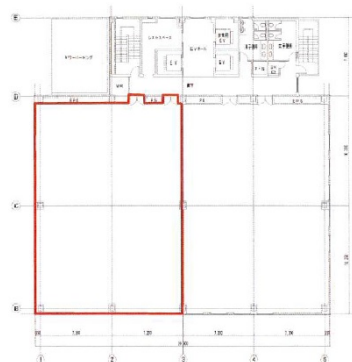

KDX神戸ビル 4階90.45坪

兵庫県神戸市中央区磯上通4-1-6

物件MAP

| 賃貸条件 | |
|--------|--|
| 坪数 | 90.45坪 |
| 階数 | 4階（申込有） |
| 入居可能日 | |
| ビル情報 | |
| 所在地 | 兵庫県神戸市中央区磯上通4-1-6 |
| 最寄り駅 | 阪神本線 三宮駅 徒歩8分 JR東海道本線 三ノ宮駅 徒歩10分 阪急神戸本線 三宮駅 徒歩10分 神戸新交通ポートアイランド線 貿易センター駅 徒歩3分 神戸市営地下鉄海岸線(夢かもめ) 三宮・花時計前駅 徒歩7分 |
| エリア | 三宮・元町・神戸駅エリア |
| 竣工 | 1992年5月 |
| 耐震 | 新耐震基準 |
| 階数 | 地上10階 地下1階 |
| 用途 | 事務所 |
| 構造 | SRC造、一部S造 |
| 設備情報 | |
| エレベーター | 3基 |
| 空調 | 個別空調 |
| OAフロア | OAフロア |
| 基準階天井高 | 2,700mm |
| 光ファイバー | 有り |
| トイレ | 男女別・室外 |
| セキュリティ | 有り |
| 駐車場 | 有り |

事務所移転の簡単検索サイト

Quick Service

クイックサービス

KDX神戸ビル 4階90.45坪 兵庫県神戸市中央区磯上通4-1-6

三宮・元町・神戸駅エリア（ビルID：0012697）の賃貸オフィス

貸事務所・レンタルオフィス・オフィス移転なら**QuickService**

物件詳細はこちらから

0120-55-2620