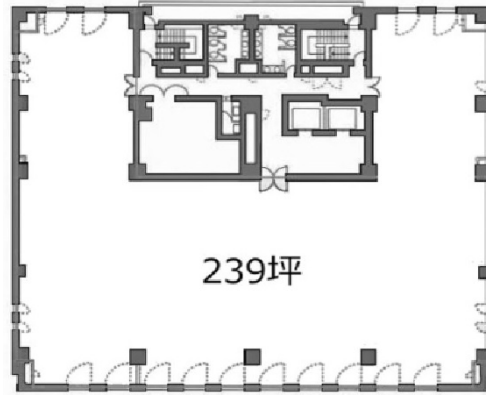

## 物件MAP

賃貸条件	
月額賃料	相談
坪数	206.29坪
坪単価	相談
共益費	賃料に含む
礼金	無し
敷金（保証金）	12ヶ月
階数	6階
入居可能日	即日

ビル情報	
所在地	東京都新宿区揚場町1-18
最寄り駅	東京メトロ有楽町線 飯田橋駅 徒歩1分 東京メトロ南北線 飯田橋駅 徒歩1分 都営大江戸線 飯田橋駅 徒歩2分 東京メトロ東西線 飯田橋駅 徒歩3分
エリア	四谷・市ヶ谷・飯田橋エリア
竣工	1987年2月
耐震	新耐震基準
階数	地上8階 地上1階
用途	事務所
構造	RC造