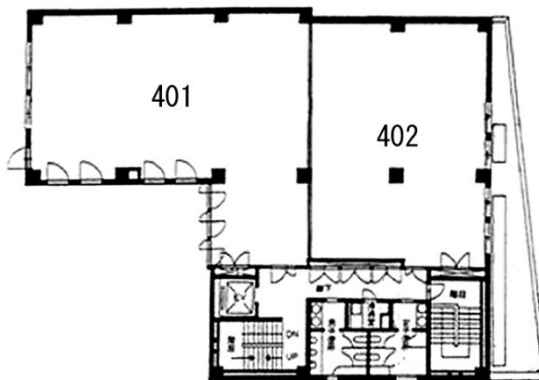

神楽坂升本ビル 4階52.9坪

東京都新宿区矢来町113

物件MAP

賃貸条件	
月額賃料	566,500円 (税別)
坪数	52.9坪
坪単価	10,709円 (税別)
共益費	147,910円
礼金	1ヶ月
敷金 (保証金)	4ヶ月
階数	4階 (401)
入居可能日	相談

ビル情報	
所在地	東京都新宿区矢来町113
最寄り駅	東京メトロ東西線 神楽坂駅 徒歩1分
エリア	四谷・市ヶ谷・飯田橋エリア
竣工	1985年1月
耐震	新耐震基準
階数	地上5階 地下1階
用途	事務所
構造	RC造