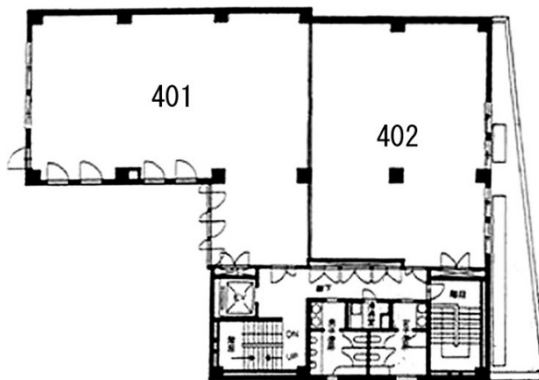

神楽坂升本ビル 4階52.9坪

東京都新宿区矢来町113

物件MAP

| 賃貸条件 | |
|----------|---------------|
| 月額賃料 | 566,500円 (税別) |
| 坪数 | 52.9坪 |
| 坪単価 | 10,709円 (税別) |
| 共益費 | 147,910円 |
| 礼金 | 1ヶ月 |
| 敷金 (保証金) | 4ヶ月 |
| 階数 | 4階 (401) |
| 入居可能日 | 相談 |