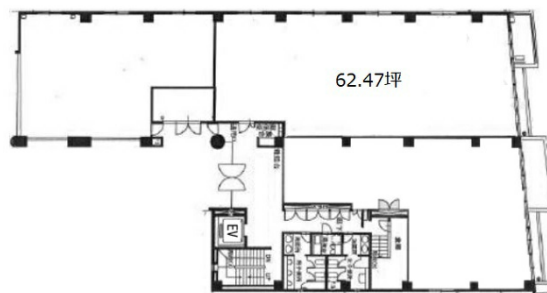

神楽坂升本ビル 1階62.47坪

東京都新宿区矢来町113

物件MAP

賃貸条件	
月額賃料	688,000円 (税別)
坪数	62.47坪
坪単価	11,013円 (税別)
共益費	169,000円
礼金	1ヶ月
敷金 (保証金)	4ヶ月
階数	1階 (101)
入居可能日	即日

ビル情報	
所在地	東京都新宿区矢来町113
最寄り駅	東京メトロ東西線 神楽坂駅 徒歩1分
エリア	四谷・市ヶ谷・飯田橋エリア
竣工	1985年1月
耐震	新耐震基準
階数	地上5階 地下1階
用途	事務所
構造	RC造

設備情報	
エレベーター	1基
空調	個別空調
OAフロア	その他
基準階天井高	
光ファイバー	有り
トイレ	男女別・室外
セキュリティ	有り
駐車場	無し