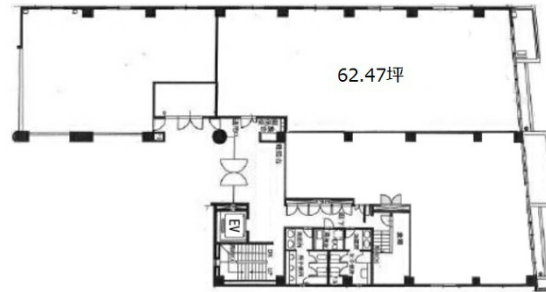

# 神楽坂升本ビル 1階62.47坪

東京都新宿区矢来町113

## 物件MAP

賃貸条件	
月額賃料	688,000円 (税別)
坪数	62.47坪
坪単価	11,013円 (税別)
共益費	169,000円
礼金	1ヶ月
敷金 (保証金)	4ヶ月
階数	1階 (101)
入居可能日	即日

ビル情報	
所在地	東京都新宿区矢来町113
最寄り駅	東京メトロ東西線 神楽坂駅 徒歩1分
エリア	四谷・市ヶ谷・飯田橋エリア
竣工	1985年1月
耐震	新耐震基準
階数	地上5階 地下1階
用途	事務所
構造	RC造

設備情報	
エレベーター	1基
空調	個別空調
OAフロア	その他
基準階天井高	
光ファイバー	有り
トイレ	男女別・室外
セキュリティ	有り
駐車場	無し

神楽坂升本ビル 1階62.47坪 東京都新宿区矢来町113

四谷・市ヶ谷・飯田橋エリア (ビルID: 0012669) の賃貸オフィス

貸事務所・レンタルオフィス・オフィス移転ならQuickService

物件詳細はこちらから

 0120-55-2620