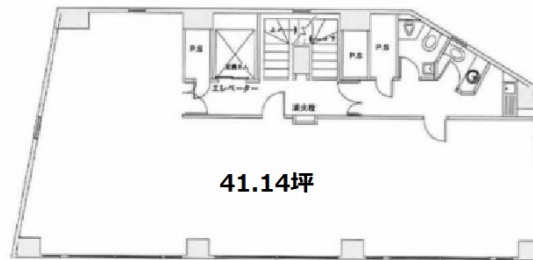

光丘四谷ビル 6階41.14坪

東京都新宿区四谷本塩町4-40

物件MAP

賃貸条件	
月額賃料	678,810円 (税別)
坪数	41.14坪
坪単価	16,500円 (税別)
共益費	123,420円
礼金	無し
敷金 (保証金)	相談
階数	6階
入居可能日	即日

ビル情報	
所在地	東京都新宿区四谷本塩町4-40
最寄り駅	東京メトロ丸ノ内線 四ツ谷駅 徒歩5分 JR中央本線 四ツ谷駅 徒歩5分 東京メトロ南北線 四ツ谷駅 徒歩5分 東京メトロ有楽町線 市ヶ谷駅 徒歩9分 JR中央・総武線 市ヶ谷駅 徒歩9分
エリア	四谷・市ヶ谷・飯田橋エリア
竣工	1964年1月
耐震	新耐震基準相当
階数	地上10階 地下2階
用途	事務所
構造	SRC造