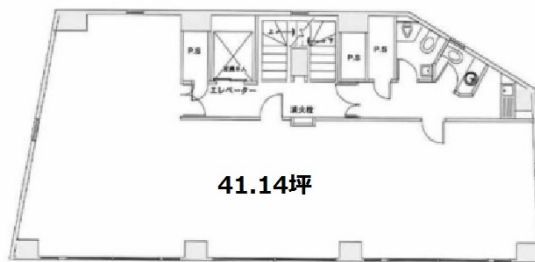

光丘四谷ビル 6階41.14坪

東京都新宿区四谷本塩町4-40

物件MAP

賃貸条件	
月額賃料	678,810円 (税別)
坪数	41.14坪
坪単価	16,500円 (税別)
共益費	123,420円
礼金	無し
敷金 (保証金)	相談
階数	6階
入居可能日	即日

ビル情報	
所在地	東京都新宿区四谷本塩町4-40
最寄り駅	東京メトロ丸ノ内線 四ツ谷駅 徒歩5分 JR中央本線 四ツ谷駅 徒歩5分 東京メトロ南北線 四ツ谷駅 徒歩5分 東京メトロ有楽町線 市ヶ谷駅 徒歩9分 JR中央・総武線 市ヶ谷駅 徒歩9分
エリア	四谷・市ヶ谷・飯田橋エリア
竣工	1964年1月
耐震	新耐震基準相当
階数	地上10階 地下2階
用途	事務所
構造	SRC造

設備情報	
エレベーター	1基
空調	個別空調
OAフロア	OAフロア
基準階天井高	
光ファイバー	有り
トイレ	男女別・室外
セキュリティ	有り
駐車場	無し

事務所移転の簡単検索サイト

光丘四谷ビル 6階41.14坪 東京都新宿区四谷本塩町4-40

四谷・市ヶ谷・飯田橋エリア (ビルID: 0012668) の賃貸オフィス

クイックサービス

貸事務所・レンタルオフィス・オフィス移転ならQuickService