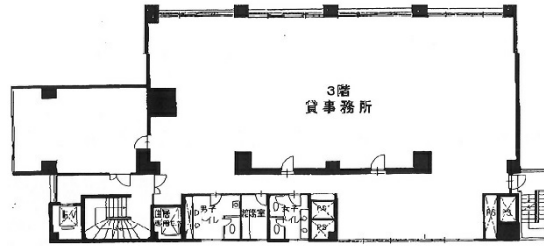

カーサ四谷 3階97.78坪

東京都新宿区四谷本塩町15-12

物件MAP

賃貸条件	
坪数	97.78坪
階数	3階
入居可能日	
ビル情報	
所在地	東京都新宿区四谷本塩町15-12
最寄り駅	東京メトロ南北線 市ヶ谷駅 徒歩3分 東京メトロ有楽町線 市ヶ谷駅 徒歩3分 JR中央・総武線 市ヶ谷駅 徒歩5分 JR中央本線 四ツ谷駅 徒歩7分 東京メトロ丸ノ内線 四ツ谷駅 徒歩7分
エリア	四谷・市ヶ谷・飯田橋エリア
竣工	1971年9月
耐震	旧耐震基準
階数	地上14階
用途	事務所
構造	SRC造
設備情報	
エレベーター	1基
空調	個別空調
OAフロア	その他
基準階天井高	
光ファイバー	無し
トイレ	男女別・室外
セキュリティ	無し
駐車場	無し