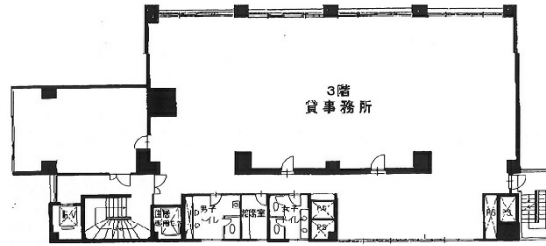

カーサ四谷 3階97.78坪

東京都新宿区四谷本塩町15-12

物件MAP

賃貸条件	
坪数	97.78坪
階数	3階
入居可能日	

ビル情報	
所在地	東京都新宿区四谷本塩町15-12
最寄り駅	東京メトロ南北線 市ヶ谷駅 徒歩3分 東京メトロ有楽町線 市ヶ谷駅 徒歩3分 JR中央・総武線 市ヶ谷駅 徒歩5分 JR中央本線 四ツ谷駅 徒歩7分 東京メトロ丸ノ内線 四ツ谷駅 徒歩7分

エリア	四谷・市ヶ谷・飯田橋エリア
竣工	1971年9月
耐震	旧耐震基準
階数	地上14階
用途	事務所
構造	SRC造

設備情報	
エレベーター	1基
空調	個別空調
OAフロア	その他
基準階天井高	
光ファイバー	無し
トイレ	男女別・室外
セキュリティ	無し
駐車場	無し

事務所移転の簡単検索サイト

Quick Service

クイックサービス

カーサ四谷 3階97.78坪 東京都新宿区四谷本塩町15-12

四谷・市ヶ谷・飯田橋エリア (ビルID: 0012664) の賃貸オフィス

貸事務所・レンタルオフィス・オフィス移転なら**QuickService**