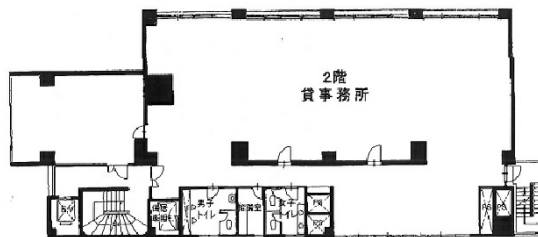

カーサ四谷 2階99.16坪

東京都新宿区四谷本塩町15-12

物件MAP

| 賃貸条件 | |
|-------|--------|
| 坪数 | 99.16坪 |
| 階数 | 2階 |
| 入居可能日 | |

| ビル情報 | |
|------|--|
| 所在地 | 東京都新宿区四谷本塩町15-12 |
| 最寄り駅 | 東京メトロ南北線 市ヶ谷駅 徒歩3分 東京メトロ有楽町線 市ヶ谷駅 徒歩3分 JR中央・総武線 市ヶ谷駅 徒歩5分 JR中央本線 四ツ谷駅 徒歩7分 東京メトロ丸ノ内線 四ツ谷駅 徒歩7分 |
| エリア | 四谷・市ヶ谷・飯田橋エリア |
| 竣工 | 1971年9月 |
| 耐震 | 旧耐震基準 |
| 階数 | 地上14階 |
| 用途 | 事務所 |
| 構造 | SRC造 |