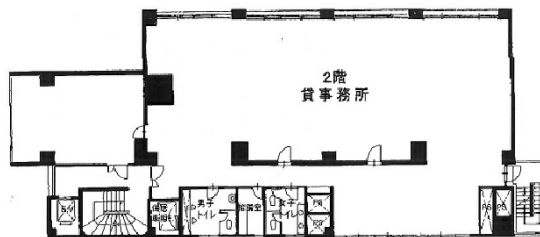

カーサ四谷 2階99.16坪

東京都新宿区四谷本塩町15-12

物件MAP

賃貸条件	
坪数	99.16坪
階数	2階
入居可能日	

ビル情報	
所在地	東京都新宿区四谷本塩町15-12
最寄り駅	東京メトロ南北線 市ヶ谷駅 徒歩3分 東京メトロ有楽町線 市ヶ谷駅 徒歩3分 JR中央・総武線 市ヶ谷駅 徒歩5分 JR中央本線 四ツ谷駅 徒歩7分 東京メトロ丸ノ内線 四ツ谷駅 徒歩7分
エリア	四谷・市ヶ谷・飯田橋エリア
竣工	1971年9月
耐震	旧耐震基準
階数	地上14階
用途	事務所
構造	SRC造

設備情報	
エレベーター	1基
空調	個別空調
OAフロア	その他
基準階天井高	
光ファイバー	無し
トイレ	男女別・室外
セキュリティ	無し
駐車場	無し

事務所移転の簡単検索サイト

Quick Service

クイックサービス

カーサ四谷 2階99.16坪 東京都新宿区四谷本塩町15-12

四谷・市ヶ谷・飯田橋エリア (ビルID: 0012664) の賃貸オフィス

貸事務所・レンタルオフィス・オフィス移転なら**QuickService**