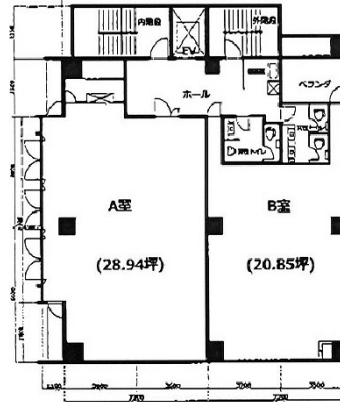

北新宿君嶋ビル 12階28.94坪

東京都新宿区北新宿4-8-16

物件MAP

賃貸条件	
坪数	28.94坪
階数	12階 (A)
入居可能日	
ビル情報	
所在地	東京都新宿区北新宿4-8-16
最寄り駅	東京メトロ東西線 落合駅 徒歩8分 西武新宿線 下落合駅 徒歩10分 JR中央・総武線 東中野駅 徒歩11分 東京メトロ東西線 高田馬場駅 徒歩13分
エリア	四谷・市ヶ谷・飯田橋エリア
竣工	1977年10月
耐震	旧耐震基準
階数	地上14階 地下1階
用途	事務所
構造	SRC造
設備情報	
エレベーター	2基
空調	個別空調
OAフロア	OAフロア
基準階天井高	2,490mm
光ファイバー	有り
トイレ	男女別・室外
セキュリティ	有り
駐車場	有り

事務所移転の簡単検索サイト

Quick Service

クイックサービス

北新宿君嶋ビル 12階28.94坪 東京都新宿区北新宿4-8-16

四谷・市ヶ谷・飯田橋エリア (ビルID: 0012660) の賃貸オフィス

貸事務所・レンタルオフィス・オフィス移転ならQuickService

物件詳細はこちらから

0120-55-2620