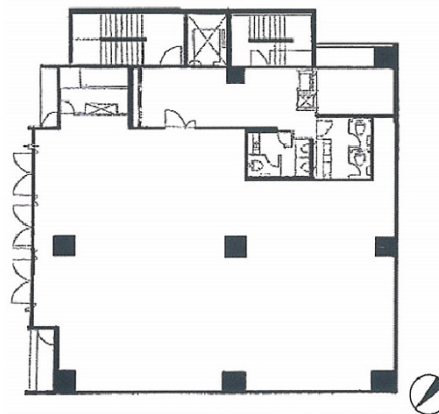

# 北新宿君嶋ビル 8階49.96坪

東京都新宿区北新宿4-8-16

## 物件MAP

賃貸条件	
月額賃料	424,660円（税別）
坪数	49.96坪
坪単価	8,500円（税別）
共益費	174,860円
礼金	無し
敷金（保証金）	7ヶ月
階数	8階
入居可能日	即日

ビル情報	
所在地	東京都新宿区北新宿4-8-16
最寄り駅	東京メトロ東西線 落合駅 徒歩8分 西武新宿線 下落合駅 徒歩10分 JR中央・総武線 東中野駅 徒歩11分 東京メトロ東西線 高田馬場駅 徒歩13分
エリア	四谷・市ヶ谷・飯田橋エリア
竣工	1977年10月
耐震	旧耐震基準
階数	地上14階 地下1階
用途	事務所
構造	SRC造

設備情報	
エレベーター	2基
空調	個別空調
OAフロア	OAフロア
基準階天井高	2,490mm
光ファイバー	有り
トイレ	男女別・室外
セキュリティ	有り
駐車場	有り