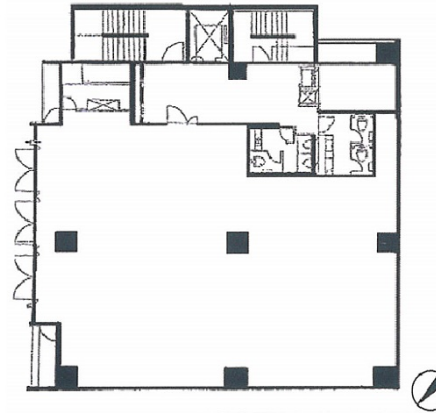

北新宿君嶋ビル 8階49.96坪

東京都新宿区北新宿4-8-16

物件MAP

賃貸条件	
月額賃料	424,660円 (税別)
坪数	49.96坪
坪単価	8,500円 (税別)
共益費	174,860円
礼金	無し
敷金 (保証金)	7ヶ月
階数	8階
入居可能日	即日

ビル情報	
所在地	東京都新宿区北新宿4-8-16
最寄り駅	東京メトロ東西線 落合駅 徒歩8分 西武新宿線 下落合駅 徒歩10分 JR中央・総武線 東中野駅 徒歩11分 東京メトロ東西線 高田馬場駅 徒歩13分
エリア	四谷・市ヶ谷・飯田橋エリア
竣工	1977年10月
耐震	旧耐震基準
階数	地上14階 地下1階
用途	事務所
構造	SRC造

設備情報	
エレベーター	2基
空調	個別空調
OAフロア	OAフロア
基準階天井高	2,490mm
光ファイバー	有り
トイレ	男女別・室外
セキュリティ	有り
駐車場	有り

事務所移転の簡単検索サイト

Quick Service

クイックサービス

北新宿君嶋ビル 8階49.96坪 東京都新宿区北新宿4-8-16

四谷・市ヶ谷・飯田橋エリア (ビルID: 0012660) の賃貸オフィス

貸事務所・レンタルオフィス・オフィス移転ならQuickService