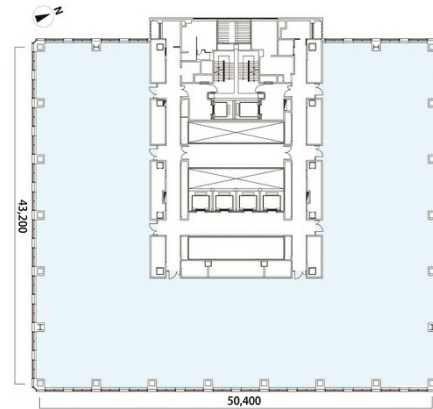

新宿フロントタワー 2階50.89坪

東京都新宿区北新宿2-21-1

物件MAP

賃貸条件	
月額賃料	相談
坪数	50.89坪
坪単価	相談
共益費	相談
礼金	無し
敷金（保証金）	相談
階数	2階
入居可能日	即日

ビル情報	
所在地	東京都新宿区北新宿2-21-1
最寄り駅	東京メトロ丸ノ内線 西新宿駅 徒歩4分 都営大江戸線 中野坂上駅 徒歩7分 JR山手線 新宿駅 徒歩17分 都営大江戸線 都庁前駅 徒歩13分
エリア	四谷・市ヶ谷・飯田橋エリア
竣工	2011年6月
耐震	新耐震基準
階数	地上35階 地下2階
用途	事務所
構造	S造、一部SRC造

設備情報	
エレベーター	20基
空調	個別空調
OAフロア	OAフロア
基準階天井高	2,900mm
光ファイバー	有り
トイレ	男女別・室外
セキュリティ	有り
駐車場	有り