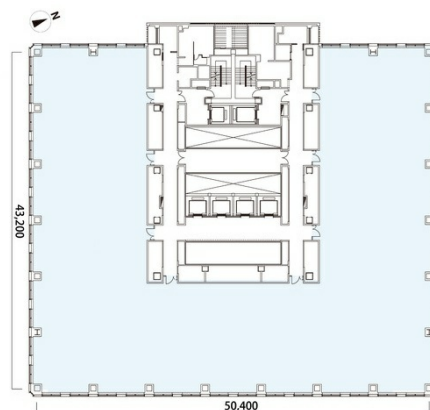

新宿フロントタワー 15階255.51坪

東京都新宿区北新宿2-21-1

物件MAP

賃貸条件	
月額賃料	相談
坪数	255.51坪
坪単価	相談
共益費	相談
礼金	無し
敷金（保証金）	相談
階数	15階
入居可能日	即日

ビル情報	
所在地	東京都新宿区北新宿2-21-1
最寄り駅	東京メトロ丸ノ内線 西新宿駅 徒歩4分 都営大江戸線 中野坂上駅 徒歩7分 JR山手線 新宿駅 徒歩17分 都営大江戸線 都庁前駅 徒歩13分
エリア	四谷・市ヶ谷・飯田橋エリア
竣工	2011年6月
耐震	新耐震基準
階数	地上35階 地下2階
用途	事務所
構造	S造、一部SRC造

設備情報	
エレベーター	20基
空調	個別空調
OAフロア	OAフロア
基準階天井高	2,900mm
光ファイバー	有り
トイレ	男女別・室外
セキュリティ	有り
駐車場	有り