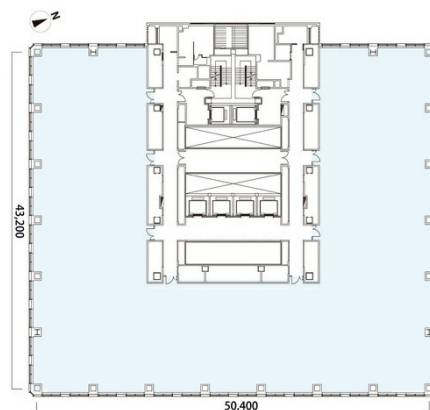

新宿フロントタワー 15階255.51坪

東京都新宿区北新宿2-21-1

物件MAP

賃貸条件	
月額賃料	相談
坪数	255.51坪
坪単価	相談
共益費	相談
礼金	無し
敷金（保証金）	相談
階数	15階
入居可能日	即日

ビル情報	
所在地	東京都新宿区北新宿2-21-1
最寄り駅	東京メトロ丸ノ内線 西新宿駅 徒歩4分 都営大江戸線 中野坂上駅 徒歩7分 JR山手線 新宿駅 徒歩17分 都営大江戸線 都庁前駅 徒歩13分
エリア	四谷・市ヶ谷・飯田橋エリア
竣工	2011年6月
耐震	新耐震基準
階数	地上35階 地下2階
用途	事務所
構造	S造、一部SRC造

設備情報	
エレベーター	20基
空調	個別空調
OAフロア	OAフロア
基準階天井高	2,900mm
光ファイバー	有り
トイレ	男女別・室外
セキュリティ	有り
駐車場	有り

事務所移転の簡単検索サイト

Quick Service

クイックサービス

新宿フロントタワー 15階255.51坪 東京都新宿区北新宿2-21-1

四谷・市ヶ谷・飯田橋エリア（ビルID：0012653）の賃貸オフィス

貸事務所・レンタルオフィス・オフィス移転なら**QuickService**