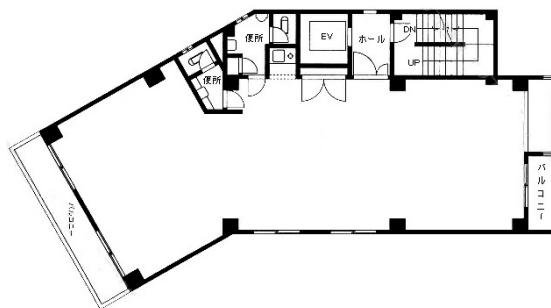

ヒジカタビル 6階35.22坪

東京都新宿区北新宿1-8-17

物件MAP

賃貸条件	
月額賃料	581,130円 (税別)
坪数	35.22坪
坪単価	16,500円 (税別)
共益費	22,013円
礼金	1ヶ月
敷金 (保証金)	6ヶ月
階数	6階
入居可能日	即日

ビル情報	
所在地	東京都新宿区北新宿1-8-17
最寄り駅	JR中央・総武線 大久保駅 徒歩3分 JR山手線 新大久保駅 徒歩6分
エリア	四谷・市ヶ谷・飯田橋エリア
竣工	1991年1月
耐震	新耐震基準
階数	地上10階 地下1階
用途	事務所
構造	調査中

設備情報	
エレベーター	1基
空調	個別空調
OAフロア	
基準階天井高	2,320mm
光ファイバー	有り
トイレ	男女別・室外
セキュリティ	有り
駐車場	無し