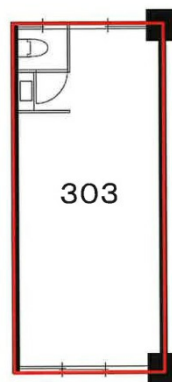

# 新宿司法書士会館 3階7.98坪

東京都新宿区北新宿1-8-10

## 物件MAP

賃貸条件	
坪数	7.98坪
階数	3階 (303)
入居可能日	

ビル情報	
所在地	東京都新宿区北新宿1-8-10
最寄り駅	JR中央・総武線 大久保駅 徒歩4分 JR山手線 新大久保駅 徒歩8分 西武新宿線 西武新宿駅 徒歩11分 都営大江戸線 新宿西口駅 徒歩12分 JR中央・総武線 新宿駅 徒歩17分
エリア	四谷・市ヶ谷・飯田橋エリア
竣工	1973年8月
耐震	旧耐震基準
階数	地上5階
用途	事務所
構造	RC造