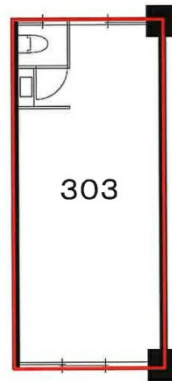

新宿司法書士会館 3階7.98坪

東京都新宿区北新宿1-8-10

物件MAP

賃貸条件	
坪数	7.98坪
階数	3階 (303)
入居可能日	

ビル情報	
所在地	東京都新宿区北新宿1-8-10
最寄り駅	JR中央・総武線 大久保駅 徒歩4分 JR山手線 新大久保駅 徒歩8分 西武新宿線 西武新宿駅 徒歩11分 都営大江戸線 新宿西口駅 徒歩12分 JR中央・総武線 新宿駅 徒歩17分
エリア	四谷・市ヶ谷・飯田橋エリア
竣工	1973年8月
耐震	旧耐震基準
階数	地上5階
用途	事務所
構造	RC造

設備情報	
エレベーター	1基
空調	個別空調
OAフロア	その他
基準階天井高	
光ファイバー	有り
トイレ	男女共用・室内
セキュリティ	無し
駐車場	無し

事務所移転の簡単検索サイト

Quick Service

クイックサービス

新宿司法書士会館 3階7.98坪 東京都新宿区北新宿1-8-10

四谷・市ヶ谷・飯田橋エリア (ビルID: 0012649) の賃貸オフィス

貸事務所・レンタルオフィス・オフィス移転ならQuickService