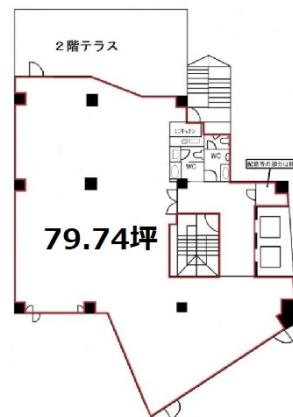

# エムジー市ヶ谷ビル 4階79.74坪

東京都新宿区払方町19-1

物件MAP

賃貸条件	
坪数	79.74坪
階数	4階（申込有）
入居可能日	

ビル情報	
所在地	東京都新宿区払方町19-1
最寄り駅	東京メトロ南北線 市ヶ谷駅 徒歩6分 東京メトロ有楽町線 市ヶ谷駅 徒歩6分 JR中央・総武線 市ヶ谷駅 徒歩11分
エリア	四谷・市ヶ谷・飯田橋エリア
竣工	1992年1月
耐震	新耐震基準
階数	地上6階
用途	事務所
構造	RC造

設備情報	
エレベーター	2基
空調	個別空調
OAフロア	OAフロア
基準階天井高	2,600mm
光ファイバー	有り
トイレ	男女別・室内
セキュリティ	有り
駐車場	有り

事務所移転の簡単検索サイト

エムジー市ヶ谷ビル 4階79.74坪 東京都新宿区払方町19-1

四谷・市ヶ谷・飯田橋エリア（ビルID：0012631）の賃貸オフィス

クイックサービス

貸事務所・レンタルオフィス・オフィス移転ならQuickService