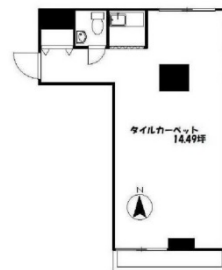

新宿ユニオンビル 4階14.49坪

東京都新宿区富久町16-8

物件MAP

賃貸条件	
月額賃料	144,818円 (税別)
坪数	14.49坪
坪単価	9,994円 (税別)
共益費	賃料に含む
礼金	無し
敷金 (保証金)	4ヶ月
階数	4階 (403)
入居可能日	即日

ビル情報	
所在地	東京都新宿区富久町16-8
最寄り駅	東京メトロ丸ノ内線 新宿御苑前駅 徒歩4分
エリア	四谷・市ヶ谷・飯田橋エリア
竣工	1972年9月
耐震	旧耐震基準
階数	地上9階
用途	事務所
構造	SRC造

設備情報	
エレベーター	1基
空調	個別空調
OAフロア	その他
基準階天井高	
光ファイバー	無し
トイレ	男女別・室内
セキュリティ	無し
駐車場	無し

事務所移転の簡単検索サイト

Quick Service

クイックサービス

新宿ユニオンビル 4階14.49坪 東京都新宿区富久町16-8

四谷・市ヶ谷・飯田橋エリア (ビルID: 0012627) の賃貸オフィス

貸事務所・レンタルオフィス・オフィス移転なら**QuickService**