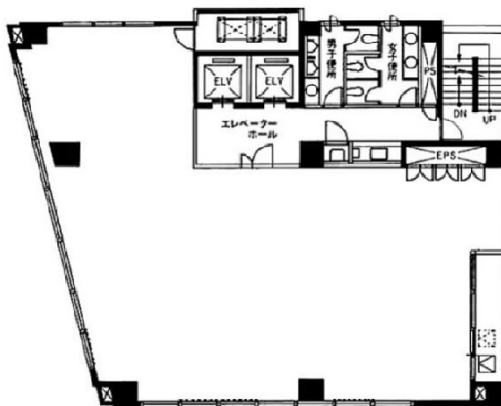

新宿高砂ビル 5階65.2坪

東京都新宿区富久町16-5

物件MAP

賃貸条件	
月額賃料	717,200円 (税別)
坪数	65.2坪
坪単価	11,000円 (税別)
共益費	195,600円
礼金	1ヶ月
敷金 (保証金)	相談
階数	5階
入居可能日	即日

ビル情報	
所在地	東京都新宿区富久町16-5
最寄り駅	東京メトロ丸ノ内線 新宿御苑前駅 徒歩6分 東京メトロ丸ノ内線 新宿三丁目駅 徒歩8分 都営新宿線 曙橋駅 徒歩10分
エリア	四谷・市ヶ谷・飯田橋エリア
竣工	1992年5月
耐震	新耐震基準
階数	地上11階 地下1階
用途	事務所
構造	SRC造

設備情報	
エレベーター	2基
空調	個別空調
OAフロア	OAフロア
基準階天井高	2,600mm
光ファイバー	有り
トイレ	男女別・室外
セキュリティ	有り
駐車場	有り