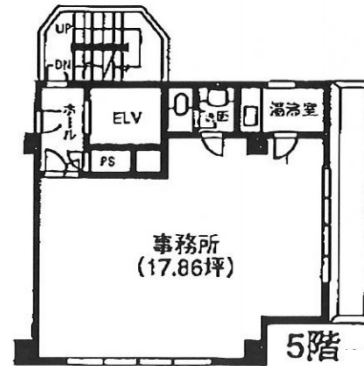

芝田ビル 5階17.86坪

東京都新宿区馬場下町62

物件MAP

賃貸条件	
月額賃料	196,460円 (税別)
坪数	17.86坪
坪単価	11,000円 (税別)
共益費	賃料に含む
礼金	無し
敷金 (保証金)	8ヶ月
階数	5階
入居可能日	即日

ビル情報	
所在地	東京都新宿区馬場下町62
最寄り駅	東京メトロ東西線 早稲田駅 徒歩3分 都営大江戸線 若松河田駅 徒歩11分 都営大江戸線 牛込柳町駅 徒歩12分
エリア	四谷・市ヶ谷・飯田橋エリア
竣工	1988年5月
耐震	新耐震基準
階数	地上7階 地下1階
用途	事務所
構造	RC造

設備情報	
エレベーター	1基
空調	個別空調
OAフロア	タイルカーペット
基準階天井高	
光ファイバー	有り
トイレ	男女別・室外
セキュリティ	無し
駐車場	無し