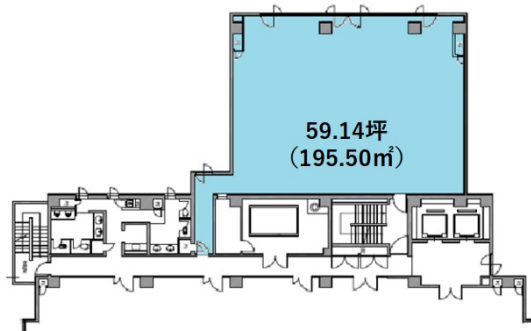

# FORECAST早稲田FIRST 4階59.14坪

東京都新宿区馬場下町1-1

## 物件MAP

| 賃貸条件  |          |
|-------|----------|
| 坪数    | 59.14坪   |
| 階数    | 4階 (401) |
| 入居可能日 |          |

| ビル情報 |  |
|------|--|
| 所在地  | 東京都新宿区馬場下町1-1                            |
| 最寄り駅 | 東京メトロ東西線 早稲田駅 徒歩1分<br>都営大江戸線 若松河田駅 徒歩10分 |
| エリア  | 四谷・市ヶ谷・飯田橋エリア                            |
| 竣工   | 1986年7月                                  |
| 耐震   | 新耐震基準                                    |
| 階数   | 地上8階                                     |
| 用途   | 事務所                                      |
| 構造   | SRC造                                     |