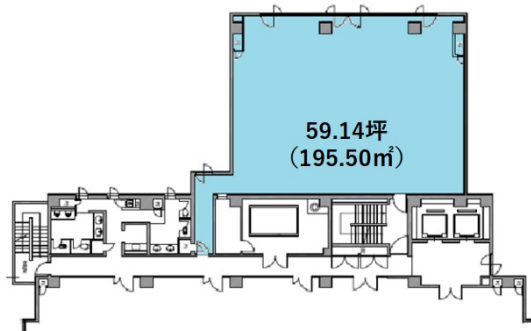

FORECAST早稲田FIRST 4階59.14坪

東京都新宿区馬場下町1-1

物件MAP

賃貸条件	
坪数	59.14坪
階数	4階 (401)
入居可能日	

ビル情報	
所在地	東京都新宿区馬場下町1-1
最寄り駅	東京メトロ東西線 早稲田駅 徒歩1分 都営大江戸線 若松河田駅 徒歩10分
エリア	四谷・市ヶ谷・飯田橋エリア
竣工	1986年7月
耐震	新耐震基準
階数	地上8階
用途	事務所
構造	SRC造

設備情報	
エレベーター	2基
空調	個別空調
OAフロア	OAフロア
基準階天井高	2,400mm
光ファイバー	有り
トイレ	男女別・室外
セキュリティ	有り
駐車場	有り

事務所移転の簡単検索サイト

Quick Service

クイックサービス

FORECAST早稲田FIRST 4階59.14坪 東京都新宿区馬場下町1-1

四谷・市ヶ谷・飯田橋エリア (ビルID: 0012577) の賃貸オフィス

貸事務所・レンタルオフィス・オフィス移転なら**QuickService**