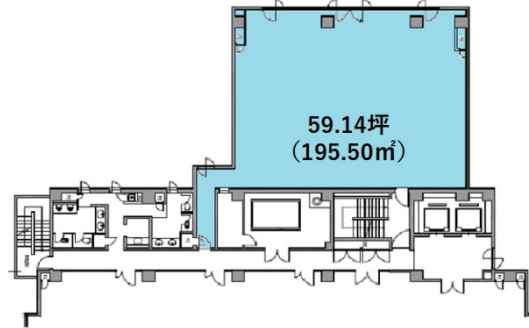

# FORECAST早稲田FIRST 4階59.14坪

東京都新宿区馬場下町1-1

## 物件MAP

賃貸条件	
月額賃料	相談
坪数	59.14坪
坪単価	相談
共益費	賃料に含む
礼金	無し
敷金（保証金）	相談
階数	4階（401）
入居可能日	2025年12月

ビル情報	
所在地	東京都新宿区馬場下町1-1
最寄り駅	東京メトロ東西線 早稲田駅 徒歩1分 都営大江戸線 若松河田駅 徒歩10分
エリア	四谷・市ヶ谷・飯田橋エリア
竣工	1986年7月
耐震	新耐震基準
階数	地上8階
用途	事務所
構造	SRC造

設備情報	
エレベーター	2基
空調	個別空調
OAフロア	OAフロア
基準階天井高	2,400mm
光ファイバー	有り
トイレ	男女別・室外
セキュリティ	有り
駐車場	有り

事務所移転の簡単検索サイト

Quick Service

クイックサービス

FORECAST早稲田FIRST 4階59.14坪 東京都新宿区馬場下町1-1

四谷・市ヶ谷・飯田橋エリア（ビルID：0012577）の賃貸オフィス

貸事務所・レンタルオフィス・オフィス移転ならQuickService