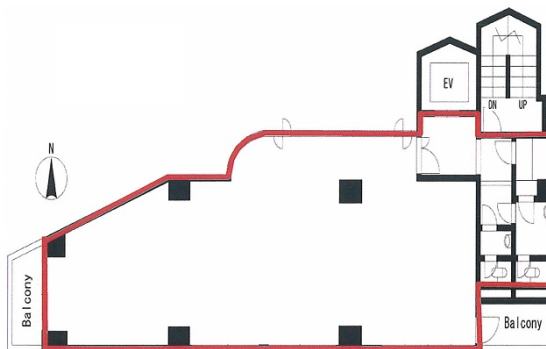

ガーデンクロス新宿御苑 5階32.05坪

東京都新宿区内藤町1

物件MAP

賃貸条件	
坪数	32.05坪
階数	5階（申込有）
入居可能日	
ビル情報	
所在地	東京都新宿区内藤町1
最寄り駅	東京メトロ丸ノ内線 四谷三丁目駅 徒歩6分 東京メトロ丸ノ内線 新宿御苑前駅 徒歩6分 JR中央線(快速) 千駄ヶ谷駅 徒歩12分
エリア	四谷・市ヶ谷・飯田橋エリア
竣工	1983年4月
耐震	新耐震基準
階数	地上10階 地下1階
用途	事務所
構造	SRC造
設備情報	
エレベーター	1基
空調	個別空調
OAフロア	OAフロア
基準階天井高	2,770mm
光ファイバー	有り
トイレ	男女別・室内
セキュリティ	有り
駐車場	無し

事務所移転の簡単検索サイト

Quick Service

クイックサービス

ガーデンクロス新宿御苑 5階32.05坪 東京都新宿区内藤町1

四谷・市ヶ谷・飯田橋エリア（ビルID：0012566）の賃貸オフィス

貸事務所・レンタルオフィス・オフィス移転なら**QuickService**

物件詳細はこちらから

0120-55-2620